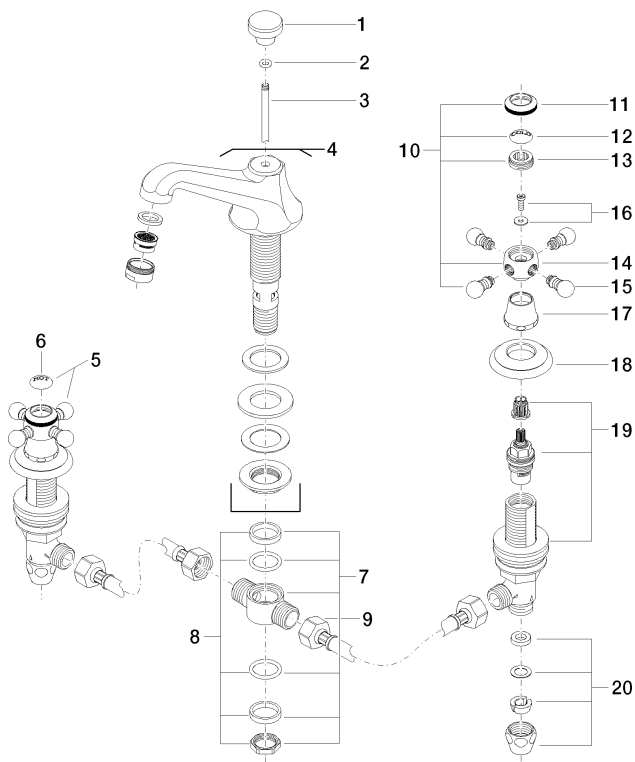

20 700 360

21 ———— Ablautfamilie 04.11.01.001.00.FP