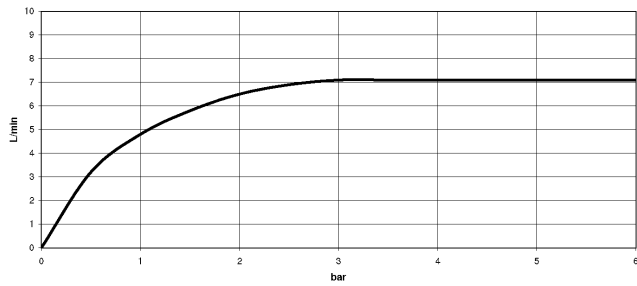

20 700 360

- saillie 135 mm
- bec déverseur fixe
- jet circulaire enrichi en air
- hauteur de robinetterie 72 mm
- hauteur jusqu'au mousseur 40 mm
- diamètre de percement des robinets latéraux 32 mm
- diamètre de percement du bec 35 mm
- sans rosace
- 2x flexible de pression 1/2" x 1/2"
- débit maxi. 7 l/min
- sans plomb
- Ce produit contribue au respect des exigences des systèmes d'évaluation des bâtiments écologiques, par exemple LEED®, BREEAM®, DGNB

### Accessoires recommandés

**Flexibles de pression -** 12 506 970 90  
 • 2x flexibles de pression 3/8" x 1/2"  
 x 500 mm

20 700 360  
mm [inches]

**Diagramme de débit**

**Certificats**

GDV\_0400288.

ETA\_17861.