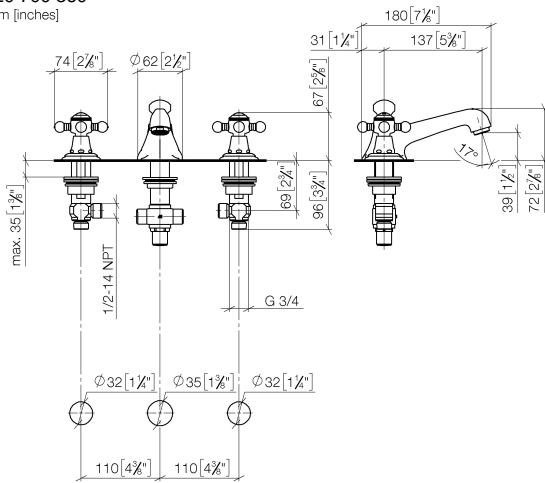

20 700 360

- saillie 135 mm
- bec déverseur fixe
- jet circulaire enrichi en air
- hauteur de robinetterie 72 mm
- hauteur jusqu'au mousseur 40 mm
- diamètre de percement des robinets latéraux 32 mm
- diamètre de percement du bec 35 mm
- sans rosace
- 2x flexible de pression 1/2" x 1/2"
- débit maxi. 7 l/min
- sans plomb
- Ce produit contribue au respect des exigences des systèmes d'évaluation des bâtiments écologiques, par exemple LEED®, BREEAM®, DGNB

Convient uniquement à un lavabo avec trop-plein.

	Platine brossé	20 700 360-06
	Chrome	20 700 360-00
	Platine	20 700 360-08
	Laiton (Or 23cts)	20 700 360-09
	Laiton brossé (Or 23cts)	20 700 360-28
	Dark Platinum brossé	20 700 360-99

### Accessoires recommandés

**Flexibles de pression -** 12 506 970 90  
 • 2x flexibles de pression 3/8" x 1/2"  
 x 500 mm

20 700 360  
mm [inches]

**Diagramme de débit**

**Certificats**

GDV\_0400288.

ETA\_17861.